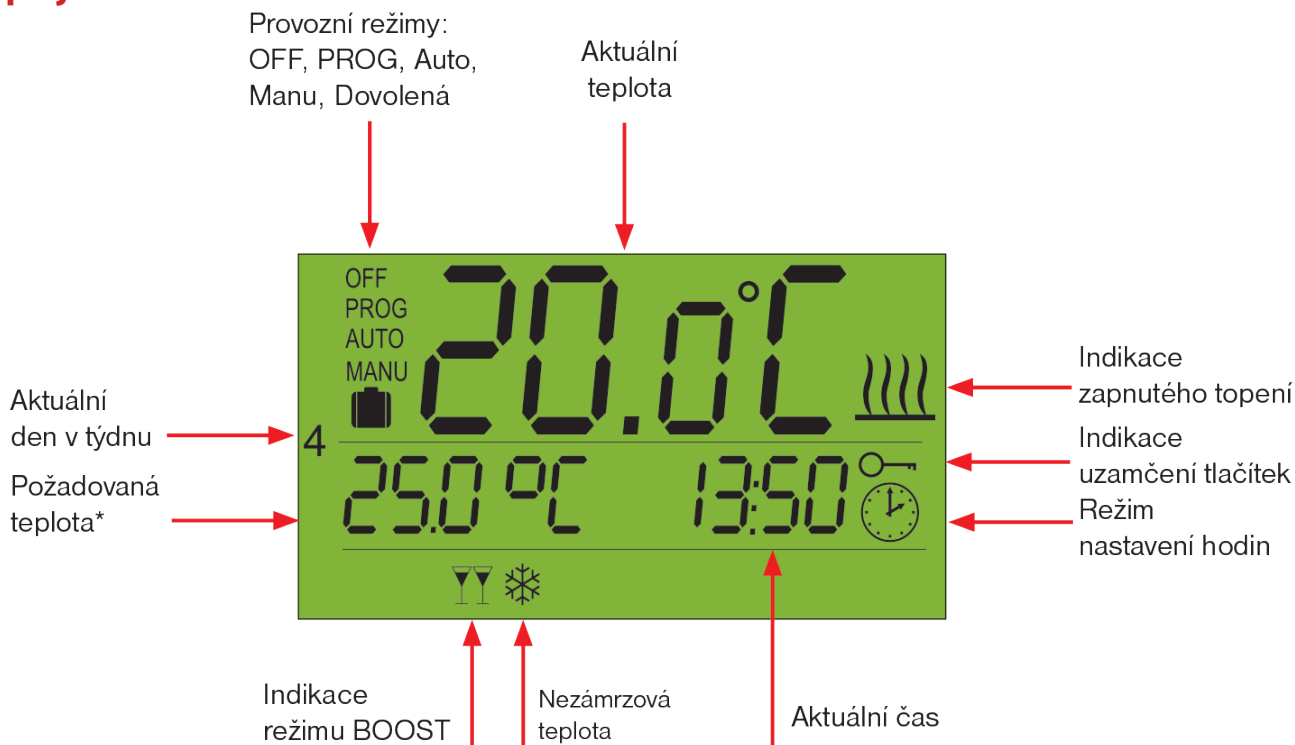

EOB
s.r.o.
ELEKTROBOCK CZ

VÝROBA
SPOTŘEBNÍ
ELEKTRONIKY

tel.: 516 431 000

Popis:

TS30 disponuje pamětí E-EPROM pro uchování všech nastavených dat a zálohou chodu času. Po výpadku napájení dojde k deaktivaci displeje, ale čas bude uchován min. 24 hod. Veškerá nastavení zůstanou uložena v paměti.

Displej:

Výhody:

- velký podsvícený displej
- na každý den jiný teplotní program
- možnost nastavení 6 teplotních úrovní
- možnost krátkodobé změny teploty programu
- funkce BOOST, pro rychlé zapnutí
- režim dovolená
- volba PI regulace nebo hystereze
- korekce měřené teploty
- měření celkové spotřeby
- autom. vypnutí při náhlém poklesu teploty v místnosti - OKNO
- režim TOPENÍ/CHLAZENÍ
- zámek kláves s kódem
- volba aut. změny LETNÍ/ZIMNÍ čas
- protizámrazová ochrana (volitelná)
- regulace teploty po 0.5°C
- paměť E-EPROM a záloha chodu času na min. 24hod